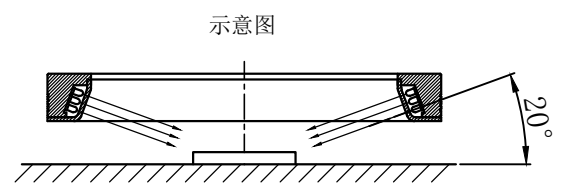

1		2					3		4		5		
颜色	红(R)	绿(G)	蓝(B)	白(W)	红外(IR)	紫外(UV)	接线图		自变/客变	版本号	更改日期	图纸审核	备注
电压(V)	24V	24V	24V	24V	-----	-----							
功率(W)					-----	-----							

产品型号	HZ-RE20820-W/R/G/B	发光颜色	W(白)/R(红)/G(绿)/B(蓝)	公司名称	恒致自动化科技有限公司	发布日期	2016-12-02
版本号	HZ-RE20820-ZP-1.0	输入电压	DC 24V(max)	产品名称	环形光源	视图方向	