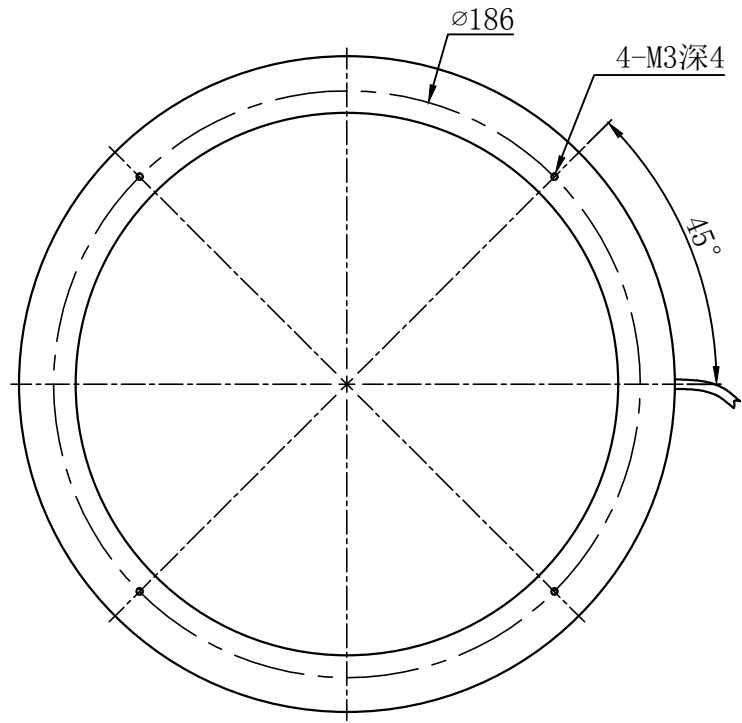

1		2					3		4		5		
颜色	红(R)	绿(G)	蓝(B)	白(W)	红外(IR)	紫外(UV)	接线图		自变/客变	版本号	更改日期	图纸审核	备注
电压(V)	24V	24V	24V	24V	-----	-----							
功率(W)					-----	-----							

产品型号	HZ-RE20820-W/R/G/B	发光颜色	W(白)/R(红)/G(绿)/B(蓝)	公司名称	恒致自动化科技有限公司	发布日期	2016-12-02
版本号	HZ-RE20820-ZP-1.0	输入电压	DC 24V(max)	产品名称	环形光源	视图方向	