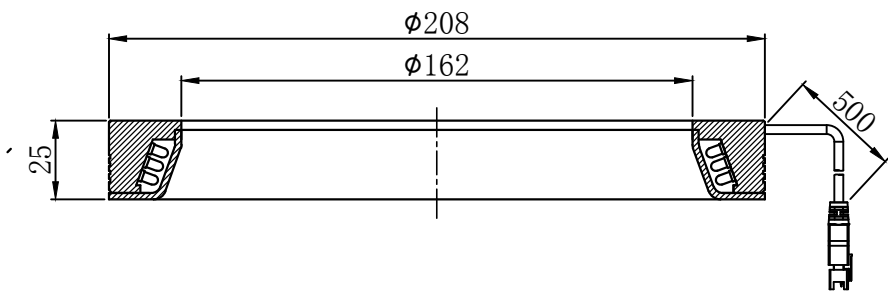

1		2					3		4		5		
颜色	红(R)	绿(G)	蓝(B)	白(W)	红外(IR)	紫外(UV)	接线图		自变/客变	版本号	更改日期	图纸审核	备注
电压(V)	24V	24V	24V	24V	-----	-----							
功率(W)					-----	-----							

产品型号	HZ-RE20820-W/R/G/B	发光颜色	W(白)/R(红)/G(绿)/B(蓝)	公司名称	恒致自动化科技有限公司	发布日期	2016-12-02
版本号	HZ-RE20820-ZP-1.0	输入电压	DC 24V(max)	产品名称	环形光源	视图方向	